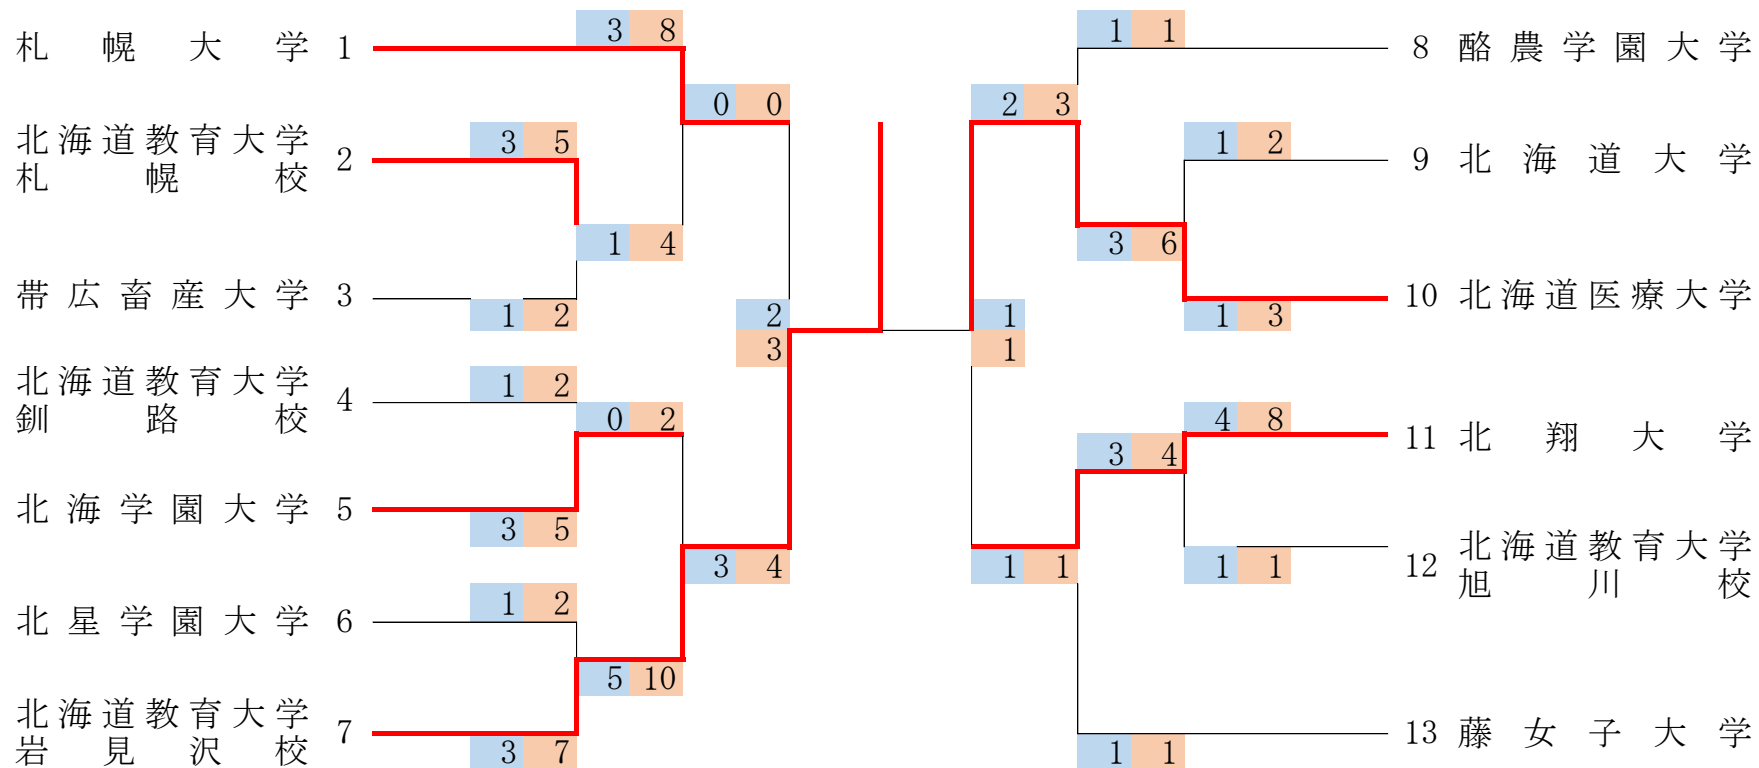

女子団体

全日出場決定戦