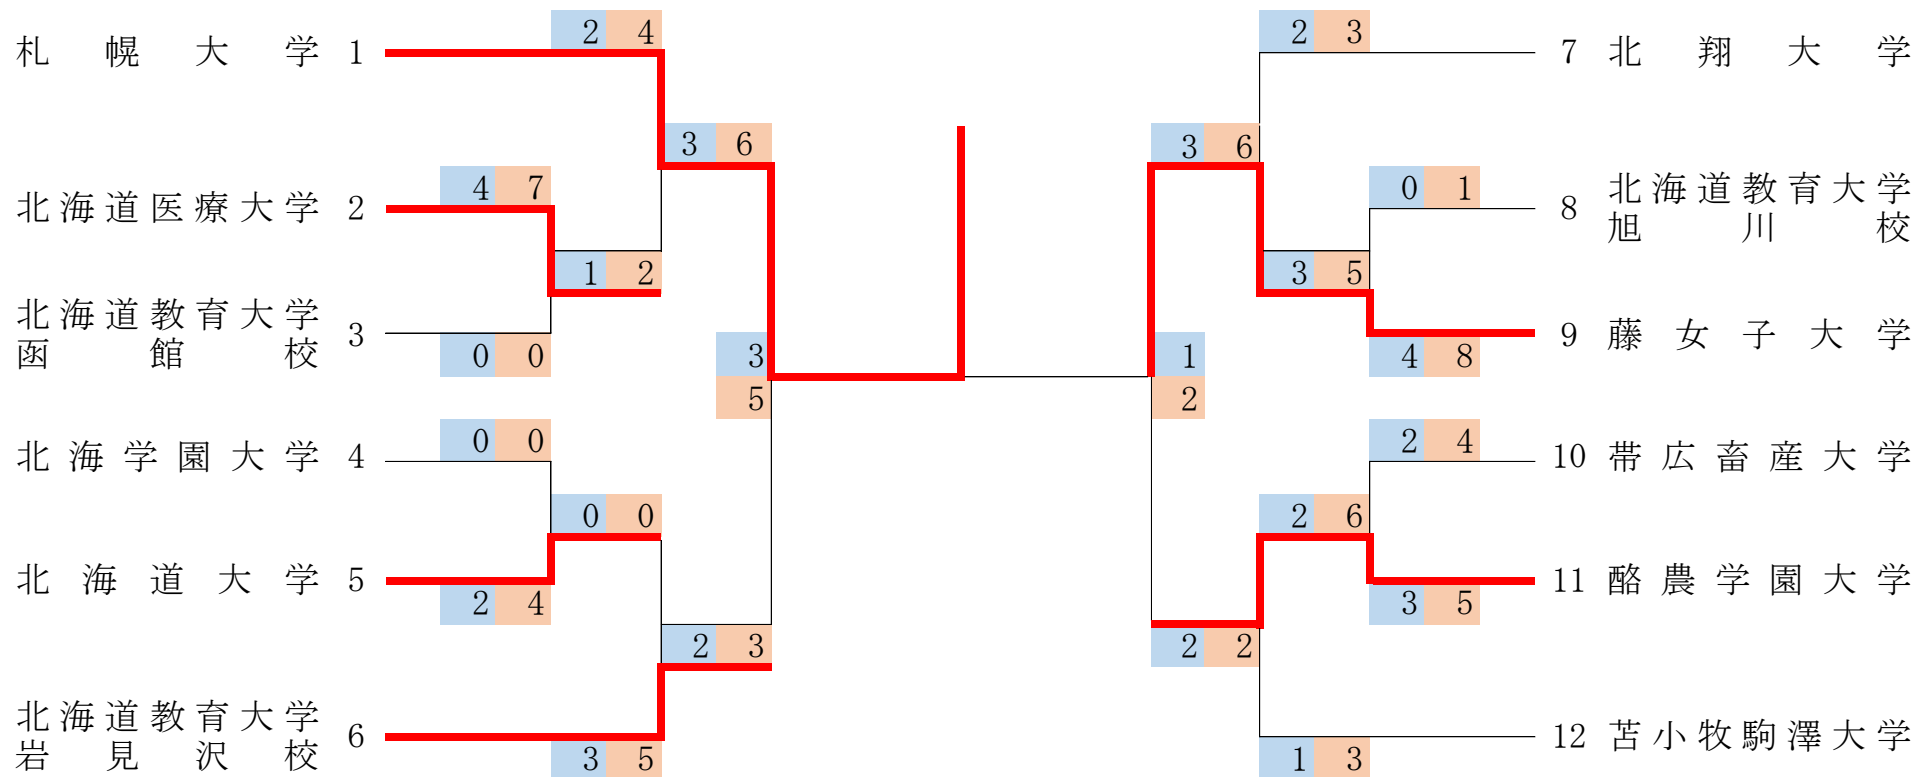

女子団体

全日出場 決定戦